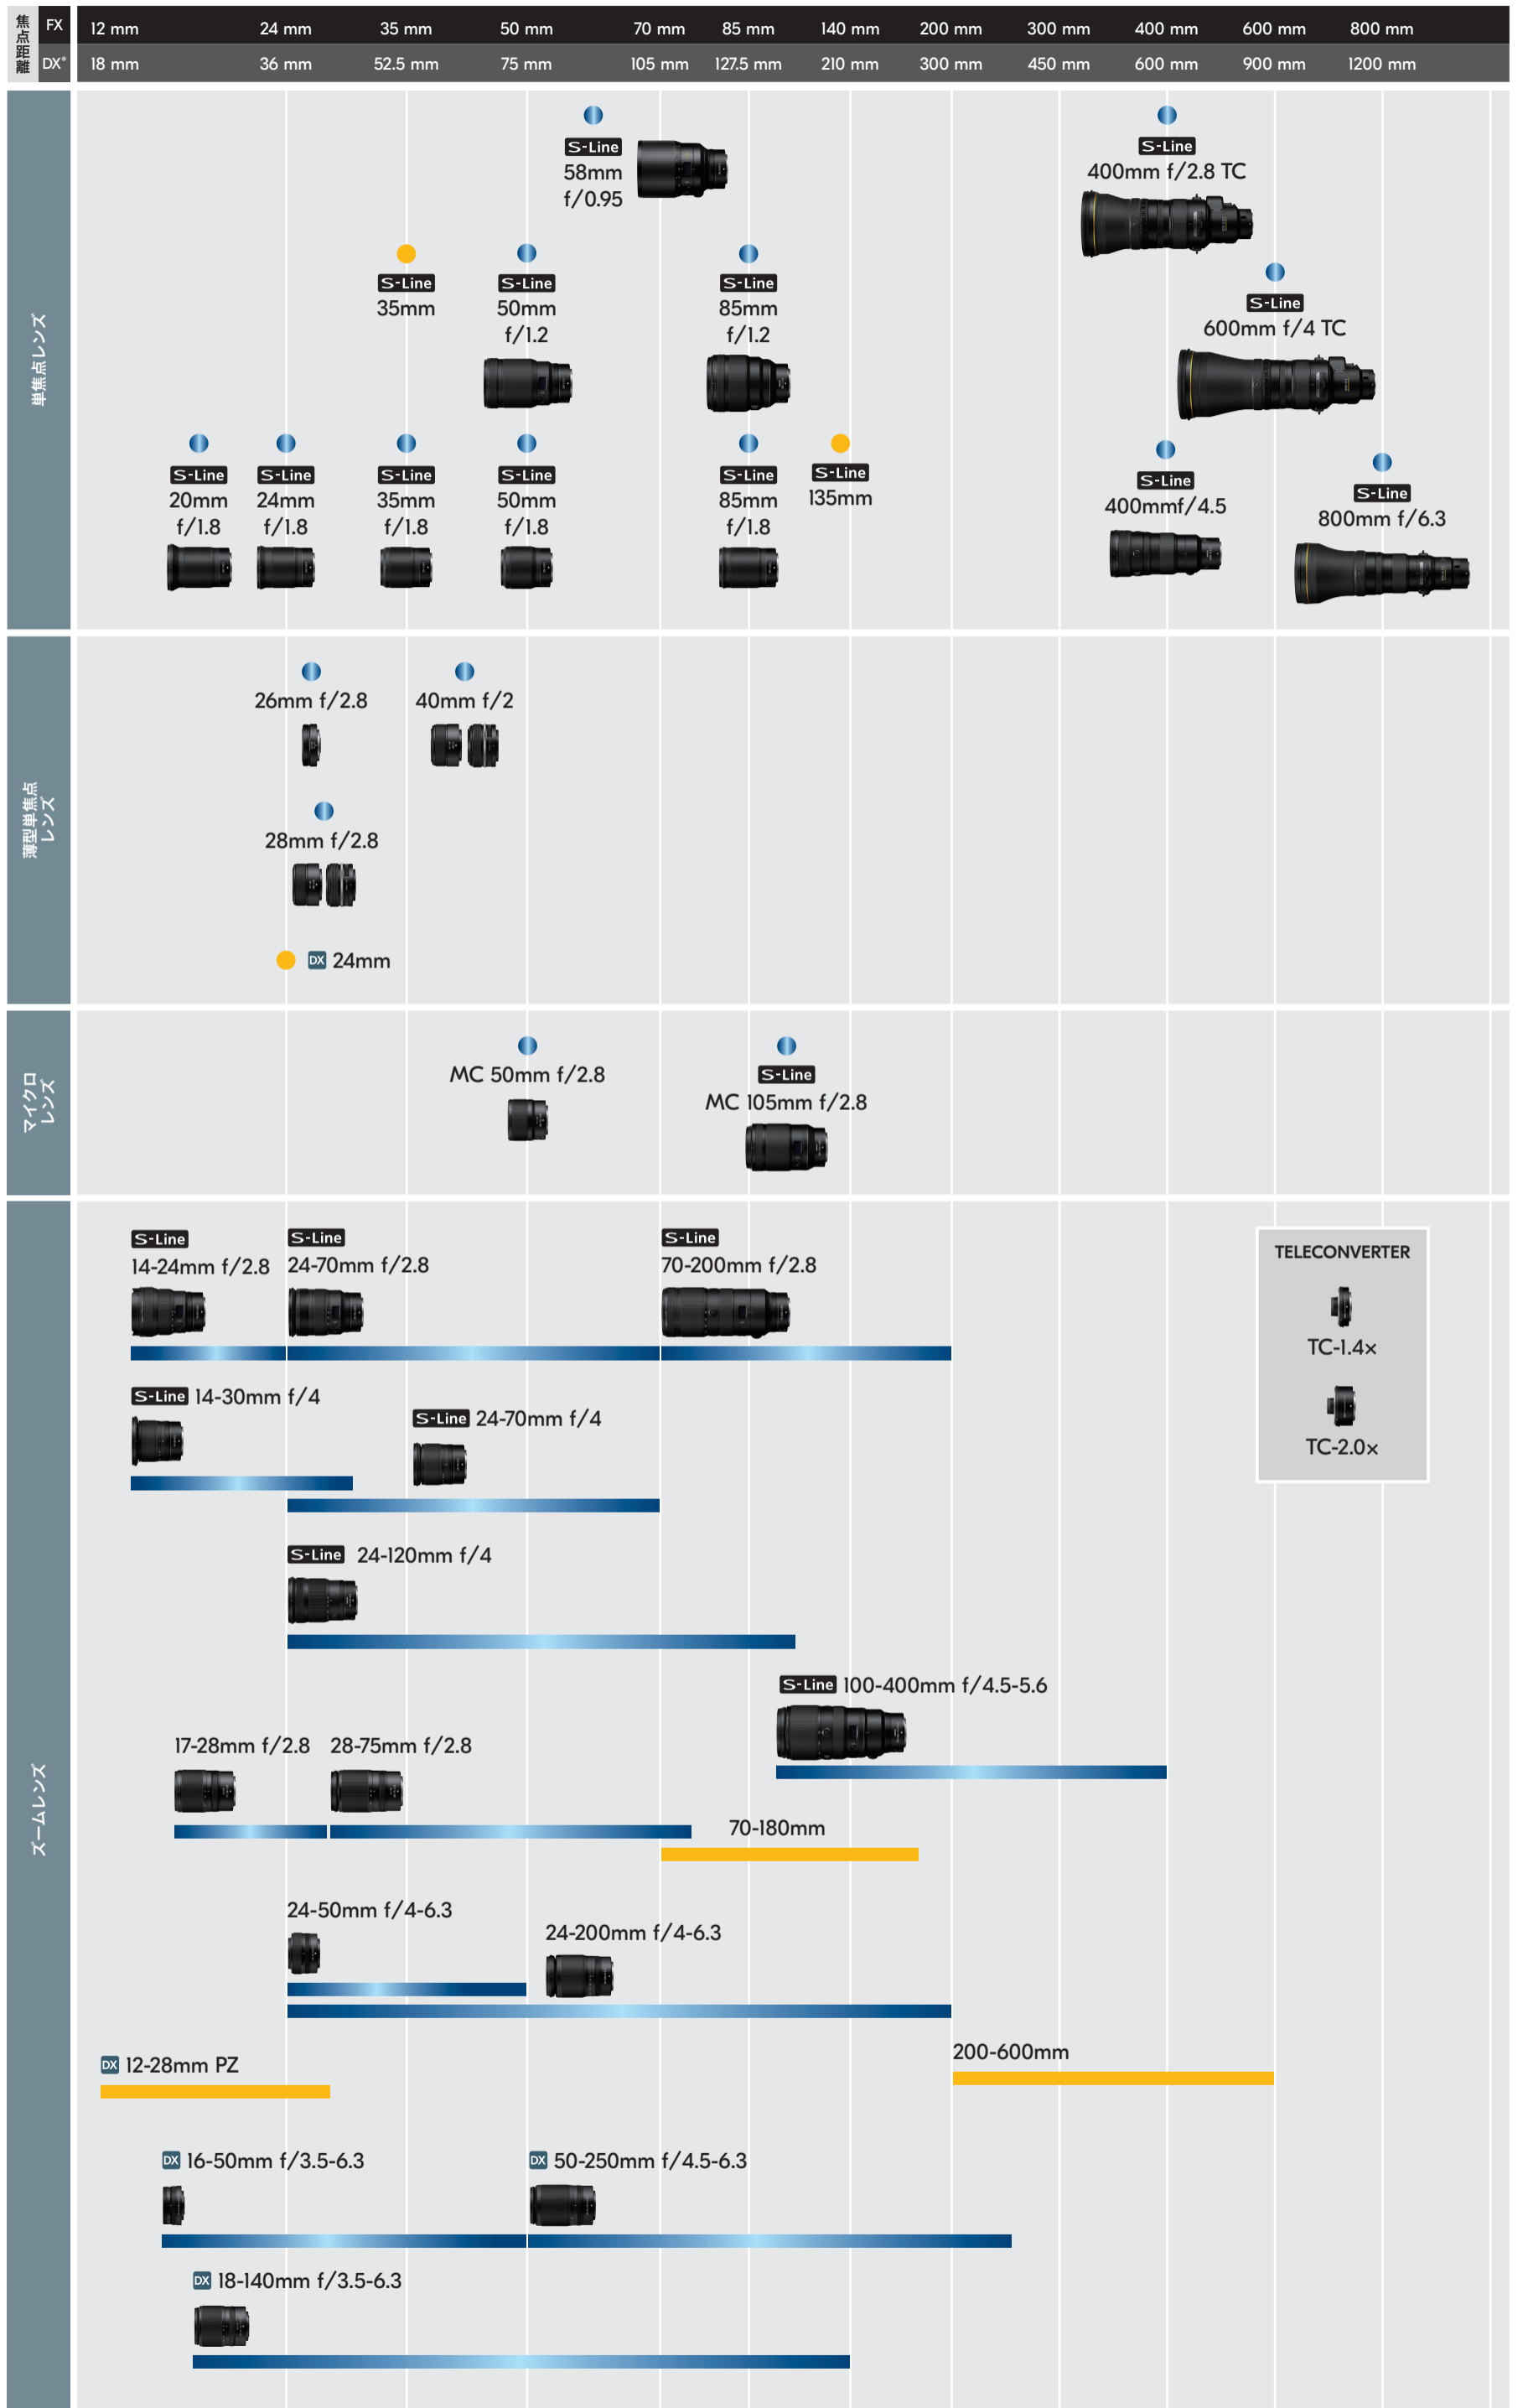

* 35mm判 (FX フォーマット) 換算の画角が得られる焦点距離

■ 青色は発表済みレンズ。
■ 黄色は今後発表を予定しているレンズ。

●本ラインナップの内容は予告なく変更する場合があります。